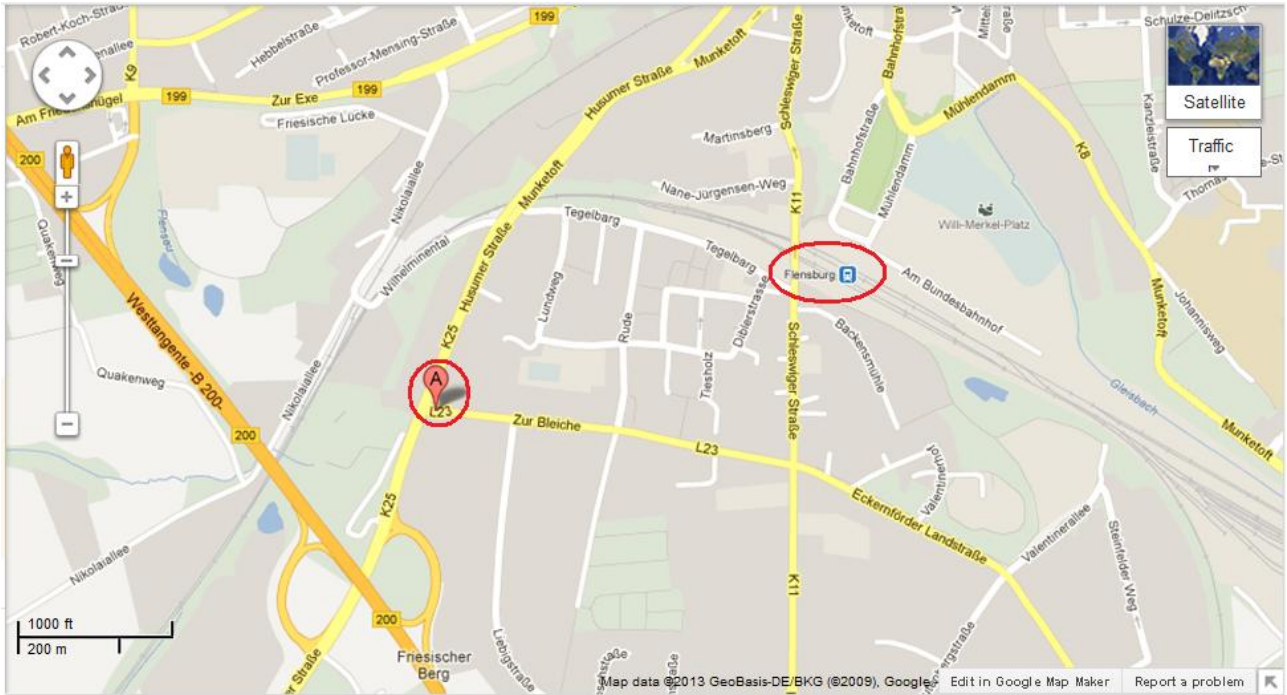

Rejseplan fra København H til Flensburg – 2013.03.14:

REJSEPLANEN | Dansk | English | Deutsch | Kontakt | Hjælp

Ret din søgning (fold ud)

Fra: København H
Til: Flensburg [Udskriv oversigt](#) [Få link til oversigt](#)

Torsdag, 14.03.13 - Afgang 08:00

Afg.	→	Ank.	Tid	Skift	Transportform	Se mere	Køb
08:28	→	12:03	3:35	0	IC 829	SE MERE Detaljer, pris, kort ...	→ Køb billet

[Vis tidligere afgange](#)

Retur fra Flensburg til København H – 2013.03.17: